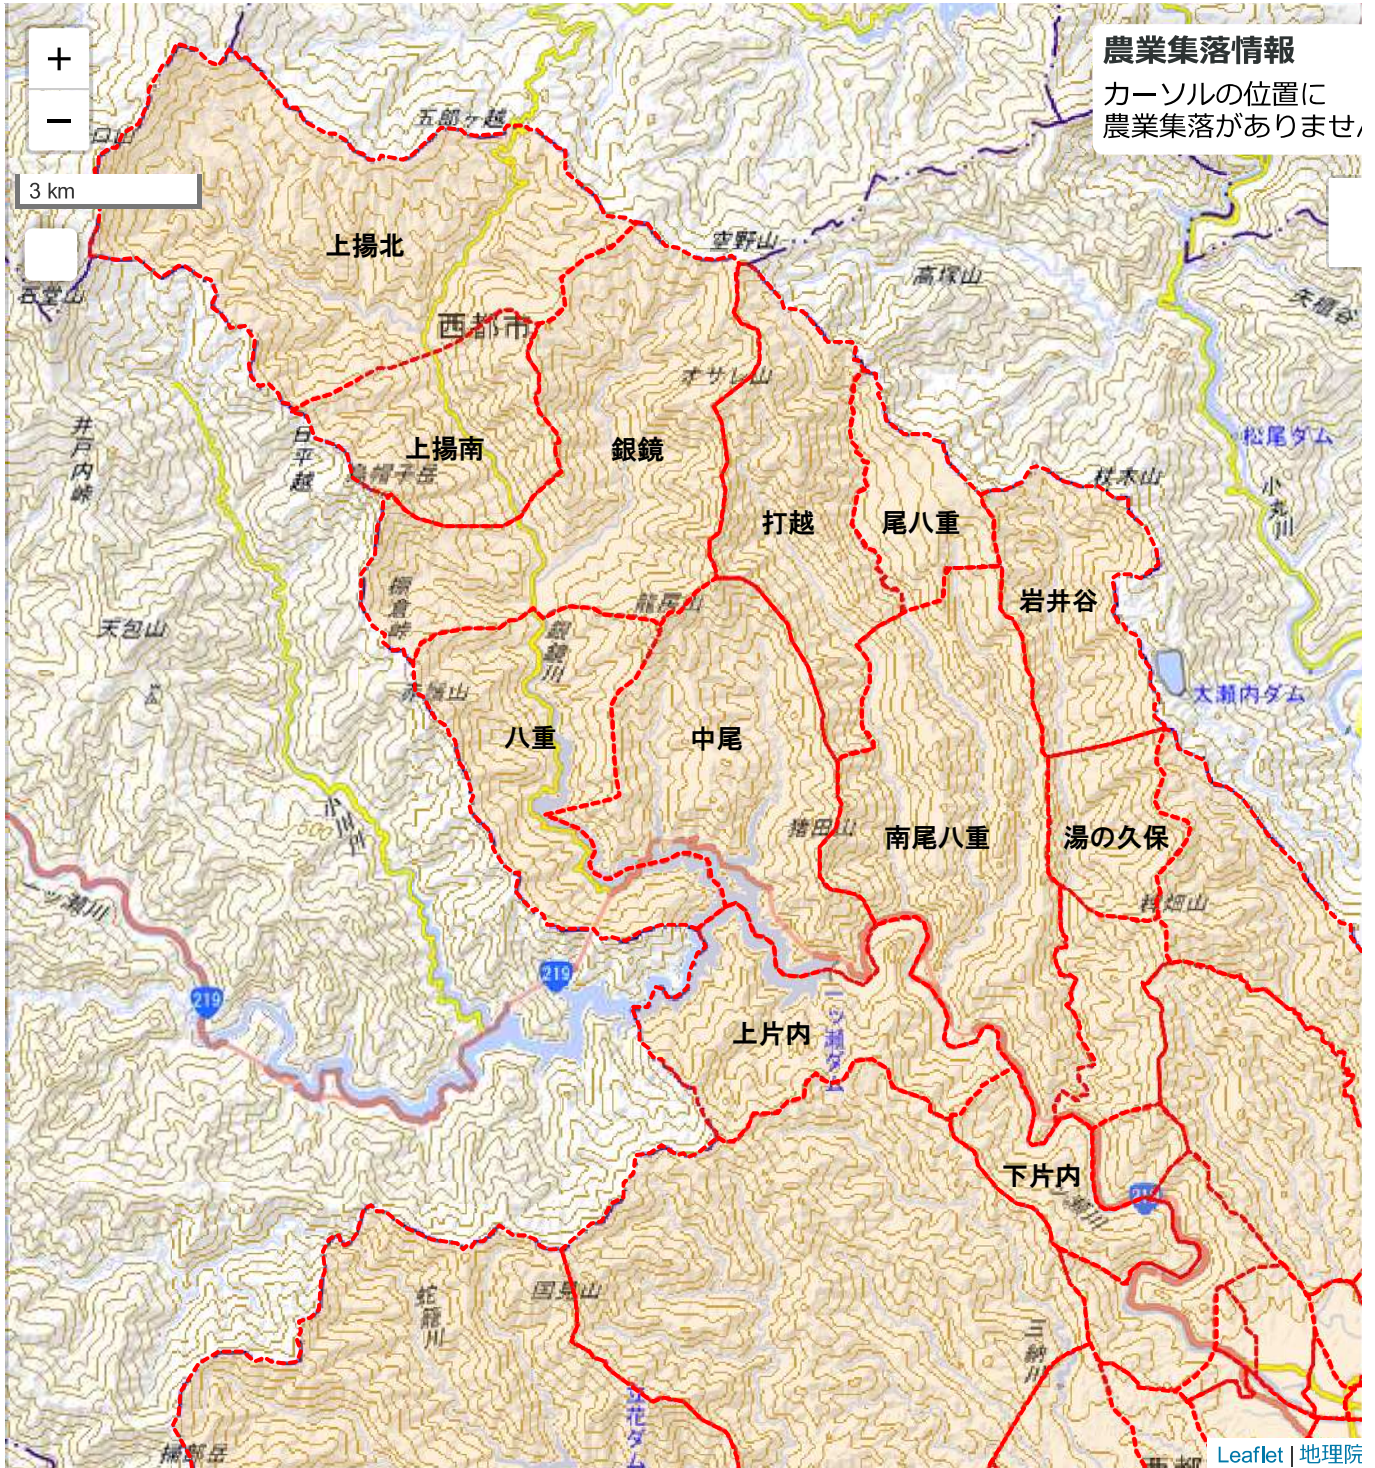

農業集落境界の閲覧

年次： 2015 ▾ 都道府県： 宮崎県 ▾ 市区町村： 西都市 ▾

都道府県の姿
へのリンク

市町村の姿
へのリンク

3 km

農業集落情報
カーソルの位置に
農業集落がありません

Leaflet | 地理院