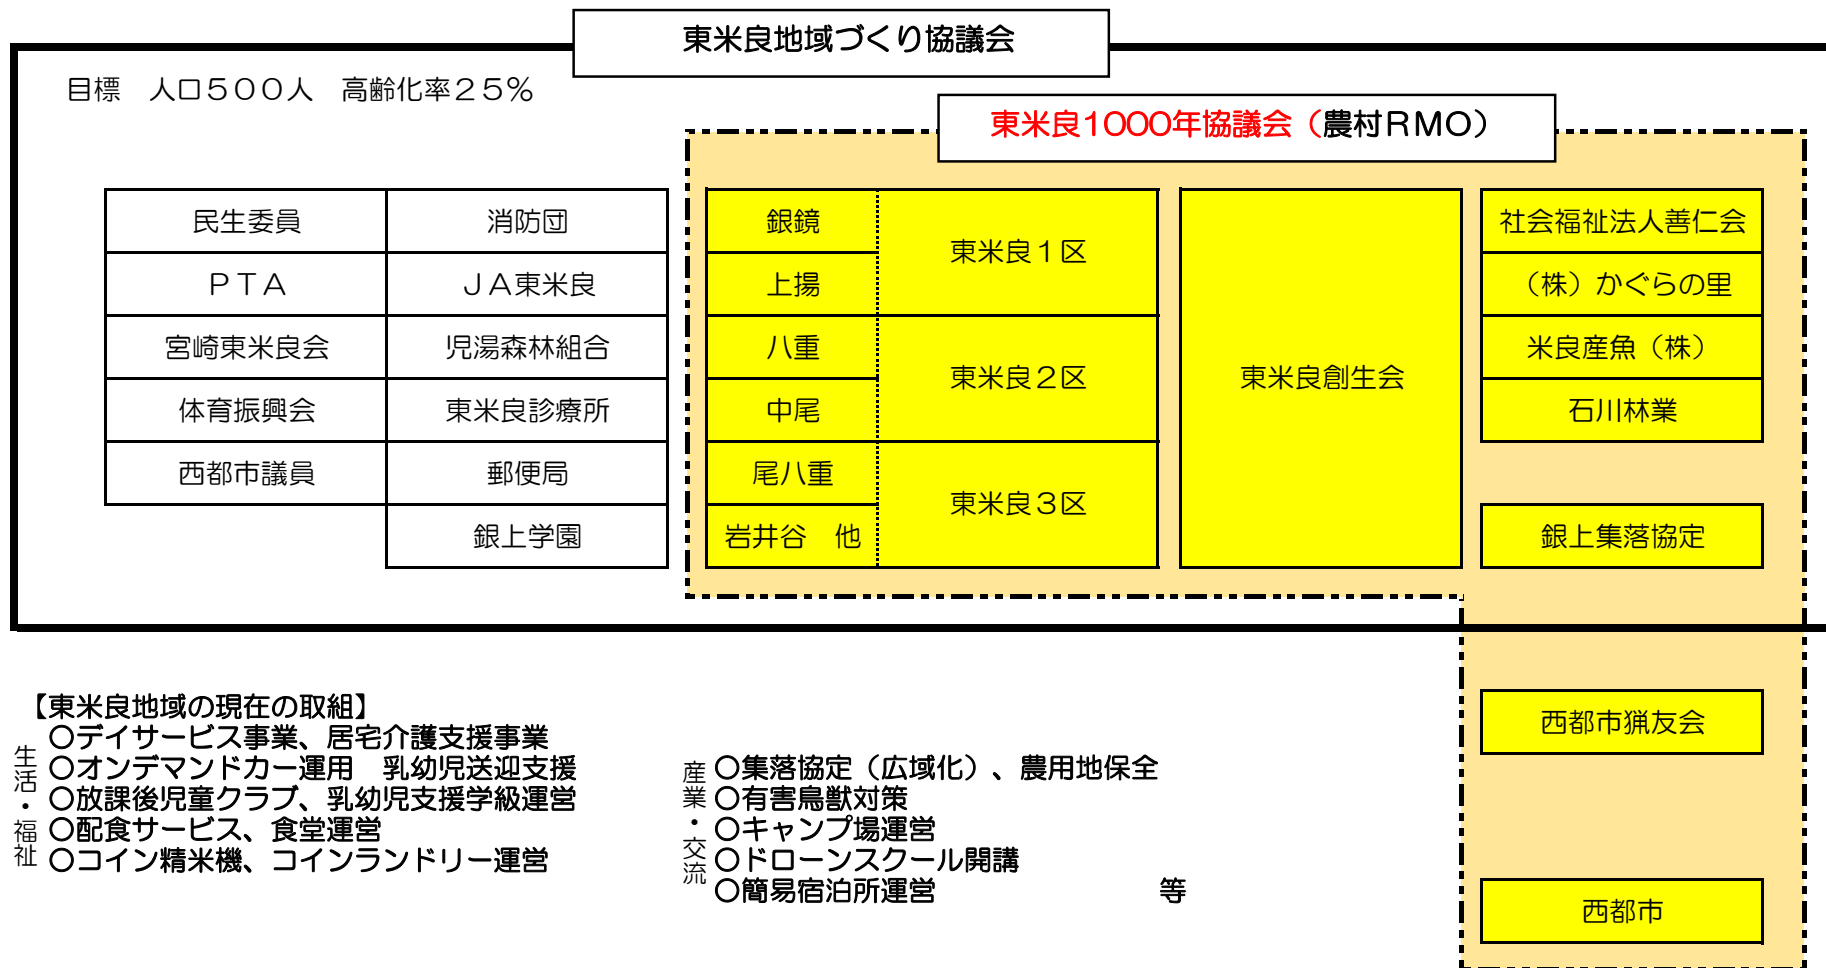

スローガン 1000年続く村 東米良創生プロジェクト 循環型山村づくり

※東米良ボランティアセンター・会員ボランティア活動（仁活動）

※滝行・サイクリング・ウォーキング・グラウンドゴルフ等イベント開催

**【今後の主な取組】**

<p><b>【労働力の最適化】</b></p> <ul style="list-style-type: none"> <li>・農家、企業、猟師等間で必要な労働力を調整できる体制の構築</li> </ul>	<p><b>【ICT技術の活用】</b></p> <ul style="list-style-type: none"> <li>・ベテラン農業者の技術継承、農用地管理や鳥獣害防止対策の省力化 等</li> </ul>	<p><b>【特産品開発】</b></p> <ul style="list-style-type: none"> <li>・ゆず、シビエ、竹林等の地域資源を活用した商品開発</li> </ul>	<p><b>【域内流通体制の構築】</b></p> <ul style="list-style-type: none"> <li>・オンデマンドカーやドローン等による物流、遠隔無人直売所の開設 等</li> </ul>
---	--	---	---